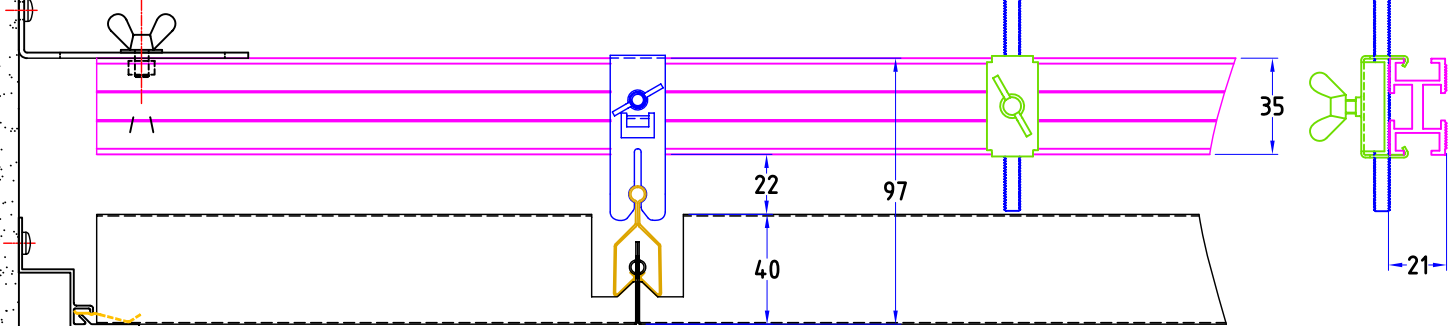

Haag System S08

Rechteckplatten S03
mit Haag Klemmprofil

Die Verantwortung in Bezug auf **Sicherheit** und **korrekte Montage** der Unterkonstruktion und Deckenplattenmontage liegt immer beim Deckenmonteur.

© copyright by G.Haag AG
1.09.05 rch

Haag System S08

Rechteckplatten S03
mit DP12 Klemmprofil

Die Verantwortung in Bezug auf **Sicherheit** und **korrekte Montage** der Unterkonstruktion und Deckenplattenmontage liegt immer beim Deckenmonteur.

© copyright by G.Haag AG
1.09.05 rch

Haag System S08

Rechteckplatten S03
mit Haag Rapid Klemmprofil

Die Verantwortung in Bezug auf **Sicherheit** und **korrekte Montage** der Unterkonstruktion und Deckenplattenmontage liegt immer beim Deckenmonteur.