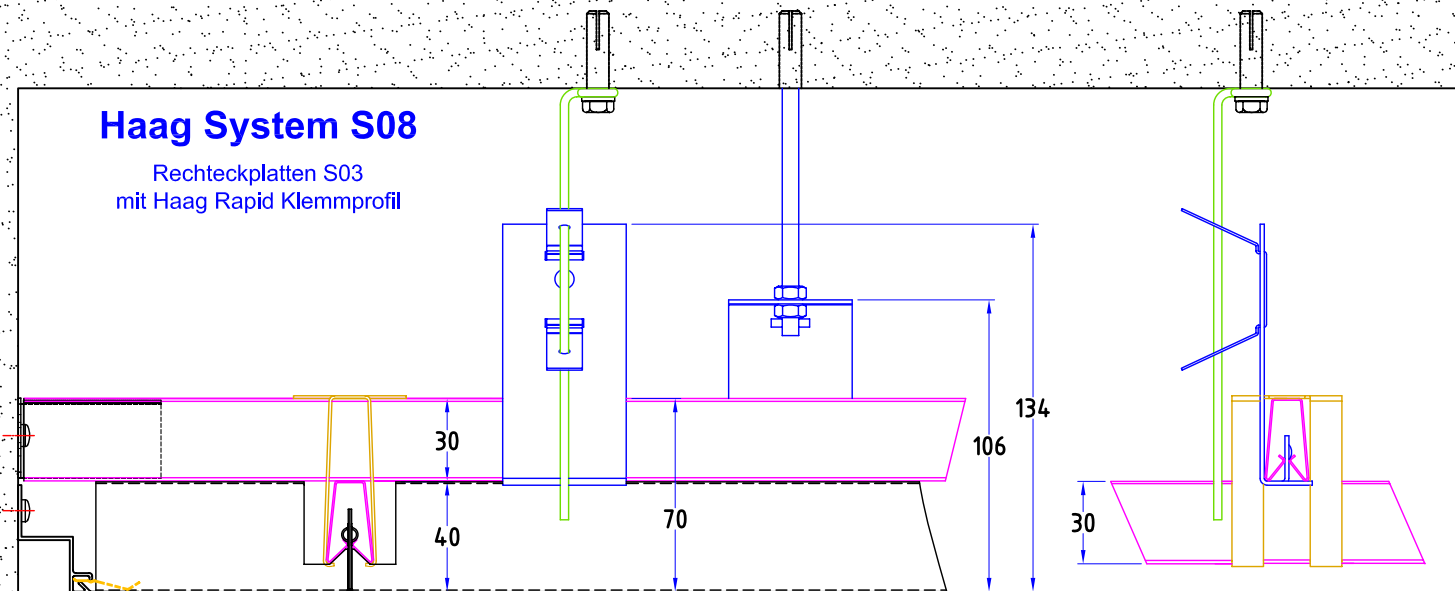

Haag System S08

Rechteckplatten S03
mit Haag Klemmprofil

Die Verantwortung in Bezug auf **Sicherheit** und **korrekte Montage** der Unterkonstruktion und Deckenplattenmontage liegt immer beim Deckenmonteur.

© copyright by G.Haag AG
1.09.05 rch

Haag System S08

Rechteckplatten S03
mit DP12 Klemmprofil

Die Verantwortung in Bezug auf **Sicherheit** und **korrekte Montage** der Unterkonstruktion und Deckenplattenmontage liegt immer beim Deckenmonteur.

© copyright by G.Haag AG
1.09.05 rch

Haag System S08

Rechteckplatten S03
mit Haag Rapid Klemmprofil

Die Verantwortung in Bezug auf **Sicherheit** und **korrekte Montage** der Unterkonstruktion und Deckenplattenmontage liegt immer beim Deckenmonteur.