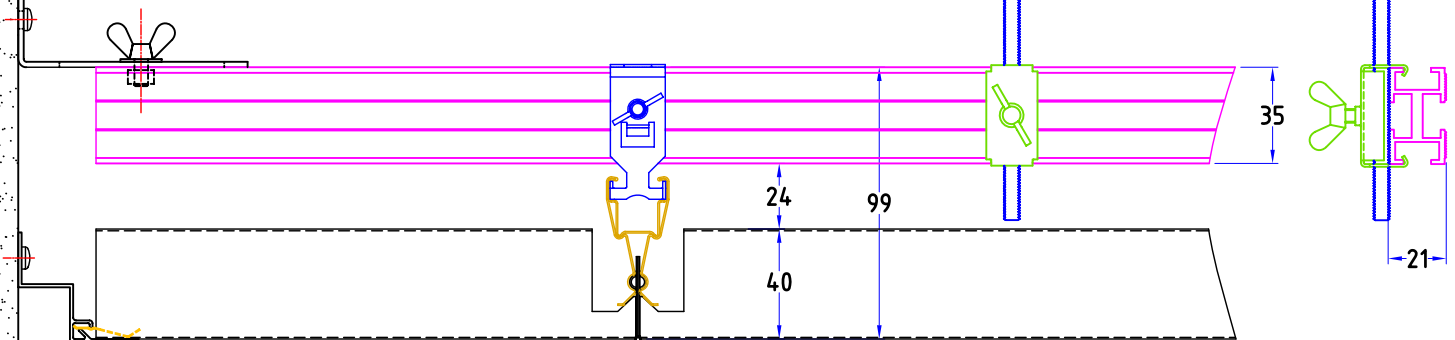

Haag System S08

Rechteckplatten S03
mit Haag Klemmprofil

Die Verantwortung in Bezug auf **Sicherheit** und **korrekte Montage** der Unterkonstruktion und Deckenplattenmontage liegt immer beim Deckenmonteur.

© copyright by G.Haag AG
1.09.05 rch

Haag System S08

Rechteckplatten S03
mit DP12 Klemmprofil

Die Verantwortung in Bezug auf **Sicherheit** und **korrekte Montage** der Unterkonstruktion und Deckenplattenmontage liegt immer beim Deckenmonteur.

© copyright by G.Haag AG
1.09.05 rch

Haag System S08

Rechteckplatten S03
mit Haag Rapid Klemmprofil

Die Verantwortung in Bezug auf **Sicherheit** und **korrekte Montage** der Unterkonstruktion und Deckenplattenmontage liegt immer beim Deckenmonteur.