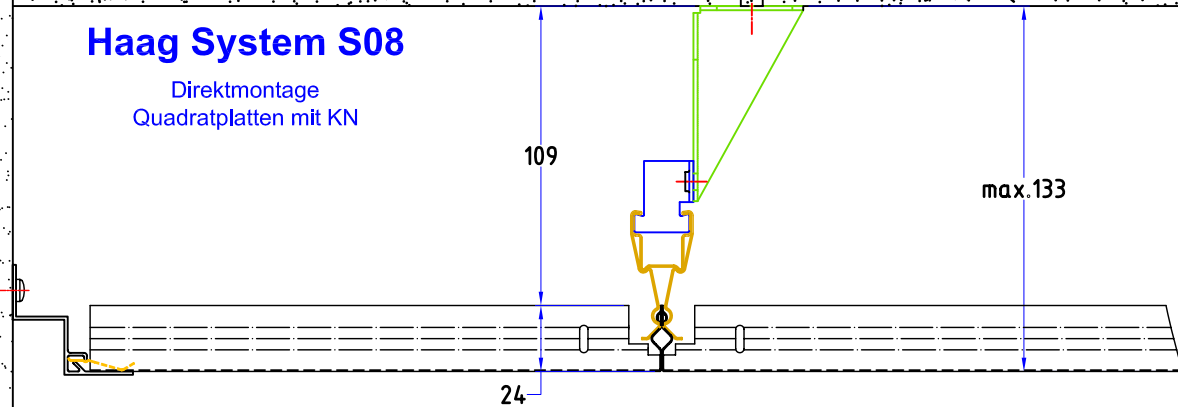

## Haag System S08

Direktmontage  
Quadratplatten mit KN

Die Verantwortung in Bezug auf **Sicherheit** und **korrekte Montage** der Unterkonstruktion und Deckenplattenmontage liegt immer beim Deckenmonteur.