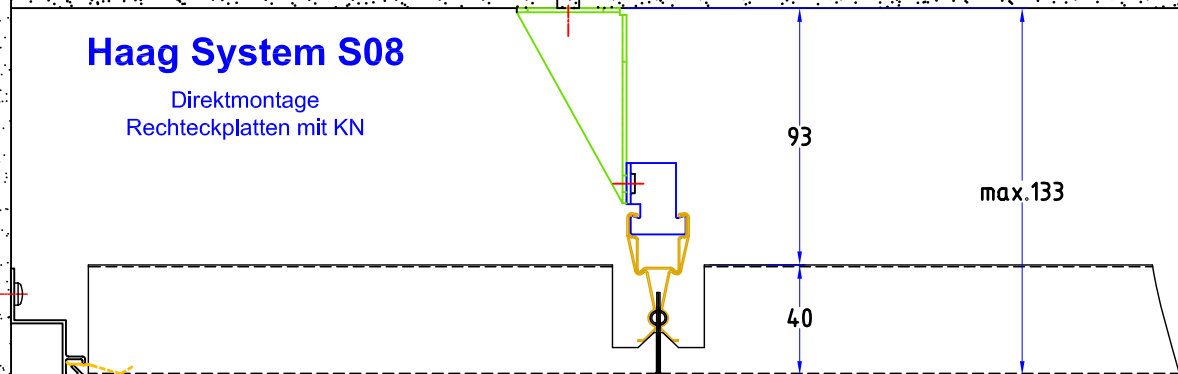

Haag System S08

Direktmontage
Rechteckplatten mit KN

Die Verantwortung in Bezug auf **Sicherheit** und **korrekte Montage** der Unterkonstruktion und Deckenplattenmontage liegt immer beim Deckenmonteur.

© copyright by G.Haag AG
1.09.05 rch