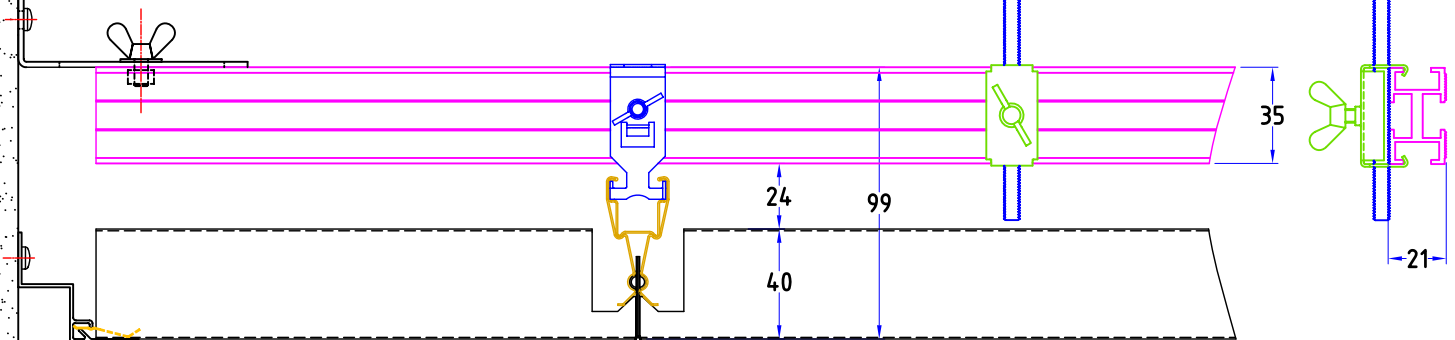

Haag System S03

Rechteckplatten S03
mit Haag Klemmprofil

Die Verantwortung in Bezug auf **Sicherheit** und **korrekte Montage** der Unterkonstruktion und Deckenplattenmontage liegt immer beim Deckenmonteur.

© copyright by G.Haag AG
1.09.05 rch

Haag System S03

Rechteckplatten S03
mit DP12 Klemmprofil

Die Verantwortung in Bezug auf **Sicherheit** und **korrekte Montage** der Unterkonstruktion und Deckenplattenmontage liegt immer beim Deckenmonteur.

© copyright by G.Haag AG
1.09.05 rch

Haag System S03

Rechteckplatten S03
mit Haag Rapid Klemmprofil

Die Verantwortung in Bezug auf **Sicherheit** und **korrekte Montage** der Unterkonstruktion und Deckenplattenmontage liegt immer beim Deckenmonteur.