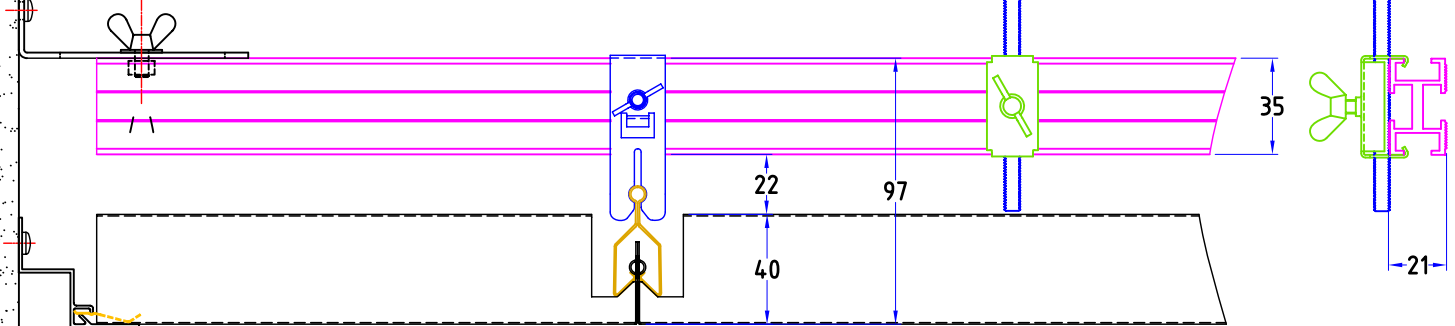

Haag System S03

Rechteckplatten S03
mit Haag Klemmprofil

Die Verantwortung in Bezug auf **Sicherheit** und **korrekte Montage** der Unterkonstruktion und Deckenplattenmontage liegt immer beim Deckenmonteur.

© copyright by G.Haag AG
1.09.05 rch

Haag System S03

Rechteckplatten S03
mit DP12 Klemmprofil

Die Verantwortung in Bezug auf **Sicherheit** und **korrekte Montage** der Unterkonstruktion und Deckenplattenmontage liegt immer beim Deckenmonteur.

© copyright by G.Haag AG
1.09.05 rch

Haag System S03

Rechteckplatten S03
mit Haag Rapid Klemmprofil

Die Verantwortung in Bezug auf **Sicherheit** und **korrekte Montage** der Unterkonstruktion und Deckenplattenmontage liegt immer beim Deckenmonteur.