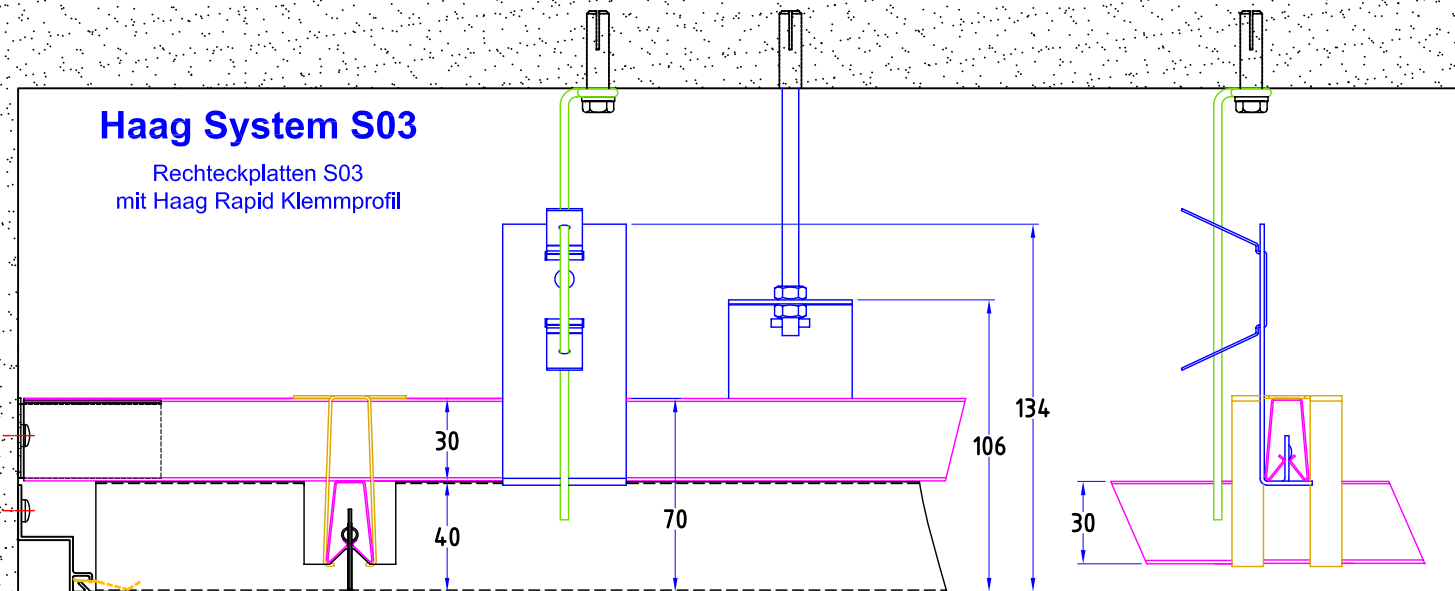

Haag System S03

Rechteckplatten S03
mit Haag Klemmprofil

Die Verantwortung in Bezug auf **Sicherheit** und **korrekte Montage** der Unterkonstruktion und Deckenplattenmontage liegt immer beim Deckenmonteur.

© copyright by G.Haag AG
1.09.05 rch

Haag System S03

Rechteckplatten S03
mit DP12 Klemmprofil

Die Verantwortung in Bezug auf **Sicherheit** und **korrekte Montage** der Unterkonstruktion und Deckenplattenmontage liegt immer beim Deckenmonteur.

© copyright by G.Haag AG
1.09.05 rch

Haag System S03

Rechteckplatten S03
mit Haag Rapid Klemmprofil

Die Verantwortung in Bezug auf **Sicherheit** und **korrekte Montage** der Unterkonstruktion und Deckenplattenmontage liegt immer beim Deckenmonteur.