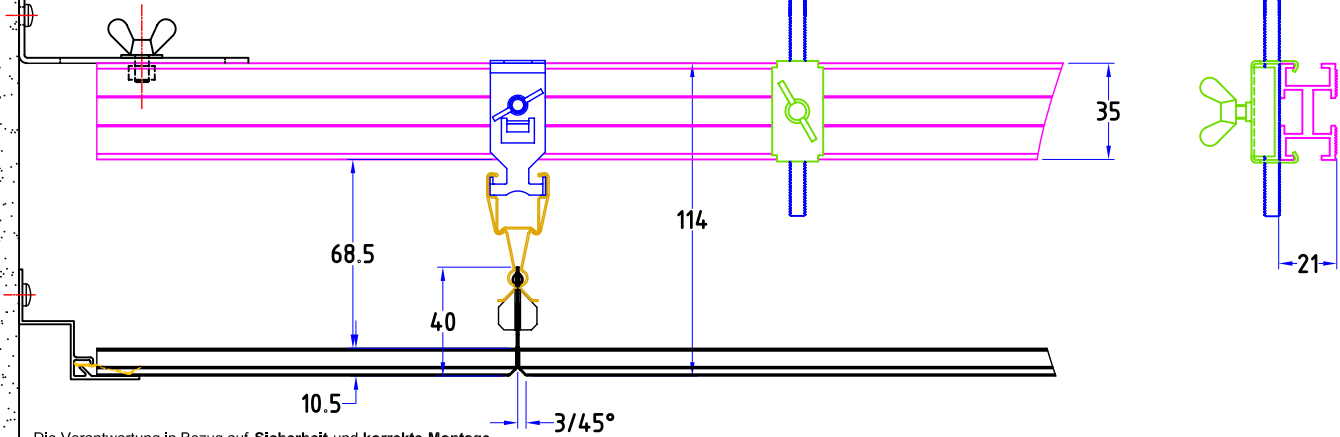

Haag System S02

Quadratplatten S02 KOMBI
mit Haag Klemmprofil

Die Verantwortung in Bezug auf **Sicherheit** und **korrekte Montage** der Unterkonstruktion und Deckenplattenmontage liegt immer beim Deckenmonteur.

© copyright by G.Haag AG
1.09.05 rch

Haag System S02

Quadratplatten S02 KOMBI
mit DP12 Klemmprofil

Die Verantwortung in Bezug auf **Sicherheit** und **korrekte Montage** der Unterkonstruktion und Deckenplattenmontage liegt immer beim Deckenmonteur.

© copyright by G.Haag AG
1.09.05 rch

Haag System S02

Quadratplatten S02 KOMBI
mit Haag Rapid Klemmprofil

Die Verantwortung in Bezug auf **Sicherheit** und **korrekte Montage** der Unterkonstruktion und Deckenplattenmontage liegt immer beim Deckenmonteur.