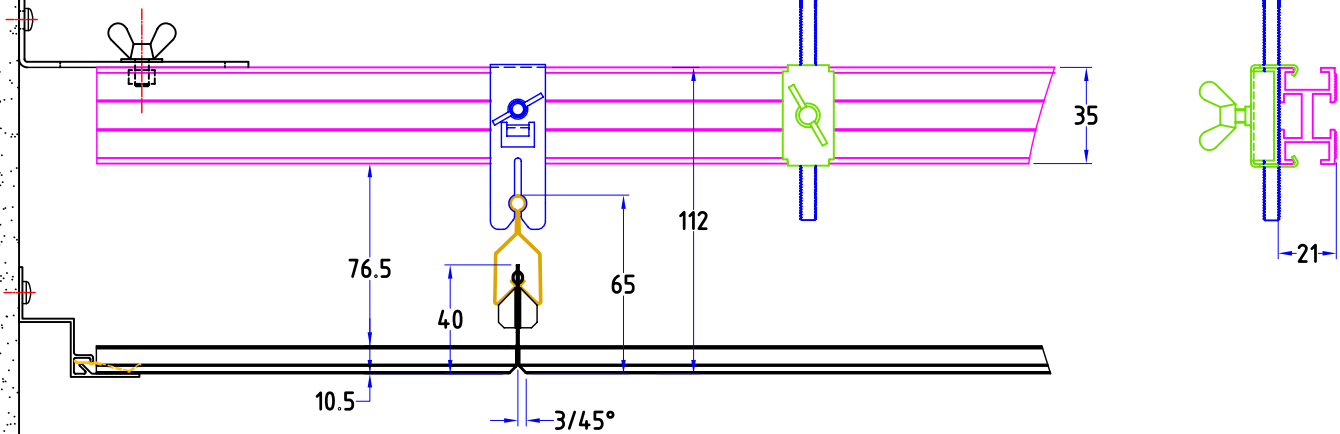

Haag System S02

Quadratplatten S02 KOMBI
mit Haag Klemmprofil

Die Verantwortung in Bezug auf **Sicherheit** und **korrekte Montage** der Unterkonstruktion und Deckenplattenmontage liegt immer beim Deckenmonteur.

© copyright by G.Haag AG
1.09.05 rch

Haag System S02

Quadratplatten S02 KOMBI
mit DP12 Klemmprofil

Die Verantwortung in Bezug auf **Sicherheit** und **korrekte Montage** der Unterkonstruktion und Deckenplattenmontage liegt immer beim Deckenmonteur.

© copyright by G.Haag AG
1.09.05 rch

Haag System S02

Quadratplatten S02 KOMBI
mit Haag Rapid Klemmprofil

Die Verantwortung in Bezug auf **Sicherheit** und **korrekte Montage** der Unterkonstruktion und Deckenplattenmontage liegt immer beim Deckenmonteur.